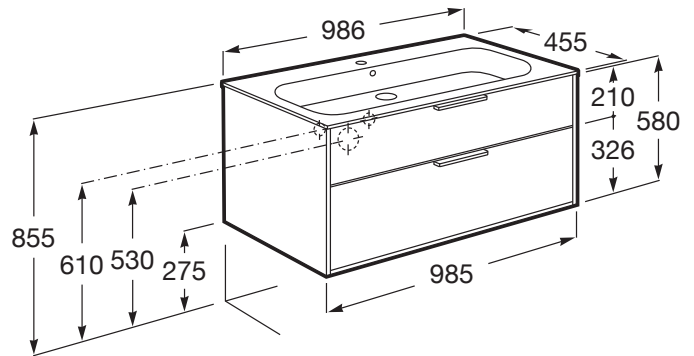

OPTICA

Unik (Solution Meuble 2 tiroirs + Lavabo plan en Stonex®)

DIMENSIONS

Longueur	990 mm
Largeur	455 mm
Hauteur	580 mm

COULEURS ET FINITIONS

517 Noyer

DESSINS TECHNIQUES

CARACTÉRISTIQUES

Basin Position: Central

Installation de la robinetterie: Sur le lavabo

Lavabo / Trous pour la robinetterie: 1 Trou au centre

Matériau / Meuble base: Aggloméré

Meuble base / Combinaison des portes et tiroirs: 2 Tiroirs