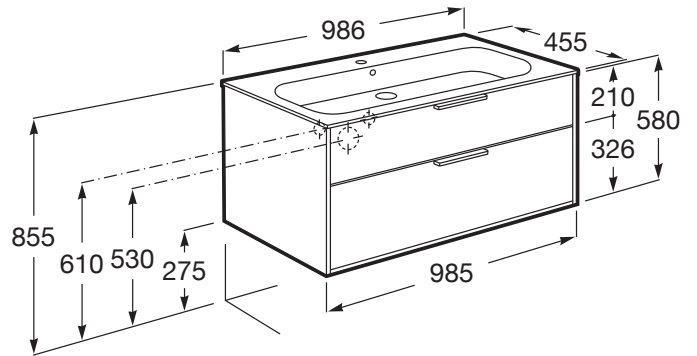

OPTICA

Unik (Solution Meuble 2 tiroirs + Lavabo plan en Stonex®)

DIMENSIONS

Longueur	990 mm
Largeur	455 mm
Hauteur	580 mm

COULEURS ET FINITIONS

DESSINS TECHNIQUES

CARACTÉRISTIQUES

Basin Position: Central

Installation de la robinetterie: Sur le lavabo

Lavabo / Trous pour la robinetterie: 1 Trou au centre

Matériau / Meuble base: Aggloméré

Meuble base / Combinaison des portes et tiroirs: 2 Tiroirs

Meuble base / Système d'ouverture et de fermeture: Tiroirs avec fermeture amortie automatique