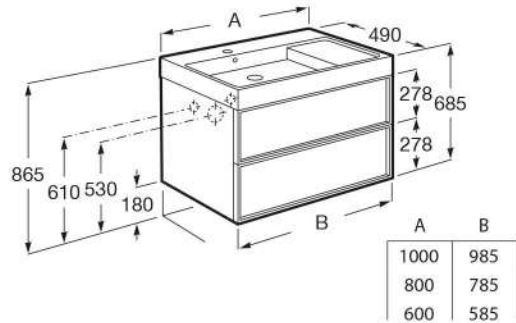

INSPIRA

Unik (Solution Meuble 2 tiroirs + Lavabo plan)

DIMENSIONS

Longueur 1000 mm  
 Largeur 490 mm  
 Hauteur 685 mm

COULEURS ET FINITIONS

DESSINS TECHNIQUES

CARACTÉRISTIQUES

Basin Position: Central

FeaturedMaterial: Fineceramic®

Installation de la robinetterie: Sur le lavabo

Lavabo / Position de la tablette: Des deux côtés

Lavabo / Tablette intégrée

Lavabo / Trous pour la robinetterie: 1 Trou au centre