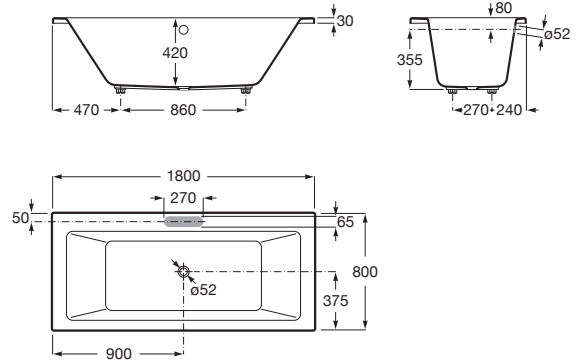

VYTHOS

Baignoire double acrylique avec pieds

DIMENSIONS

Longueur 1800 mm  
 Largeur 800 mm  
 Hauteur 435 mm

COULEURS ET FINITIONS

00 Blanc

DESSINS TECHNIQUES

CARACTÉRISTIQUES

- Appuie-têtes inclus: 0
- Diamètre du vidage (mm): 52
- Forme: Rectangulaire
- Hauteur intérieure (mm): 420
- Longueur intérieure (mm): 1630
- Matériau: Acrylique
- Poids (Kg): 25
- Poignées incluses: 0
- Profondeur intérieure (mm): 630
- Structure de montage: Avec pieds
- Type d'installation: À encastrer
- Vidage: Non inclus