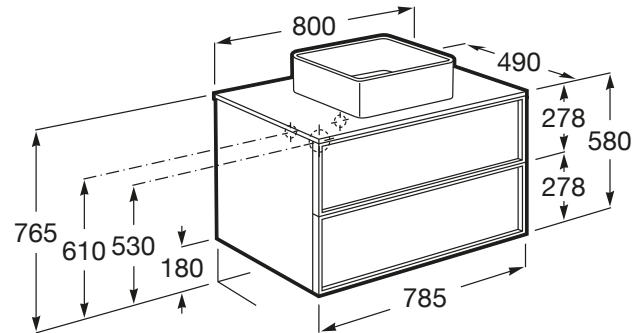

INSPIRA

Meuble 2 tiroirs pour vasque centrée

DIMENSIONS

Longueur	800 mm
Largeur	490 mm
Hauteur	580 mm

DESSINS TECHNIQUES

CARACTÉRISTIQUES

Combinaison des portes et des tiroirs: 2 Tiroirs

Position du lavabo: Central

Siphon gain de place

Système d'ouverture et de fermeture: Tiroirs avec fermeture amortie automatique

Type d'installation: Suspendu

COMPATIBLE AVEC

Boîte de rangement

816819409

Boîte organisateur

816820409