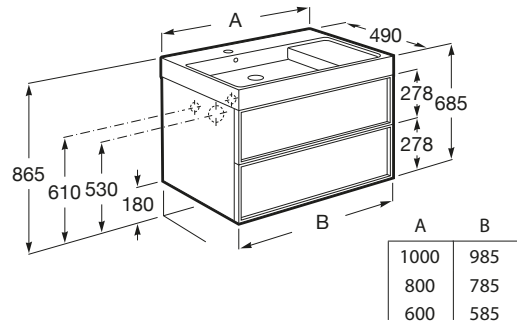

INSPIRA

Unik (Solution Meuble 2 tiroirs + Lavabo plan)

DIMENSIONS

Longueur 800 mm
 Largeur 490 mm
 Hauteur 685 mm

DESSINS TECHNIQUES

CARACTÉRISTIQUES

Basin Position: Gauche

FeaturedMaterial: Fineceramic®

Installation de la robinetterie: Sur le lavabo

Lavabo / Position de la tablette: Droite

Lavabo / Tablette intégrée

Lavabo / Trous pour la robinetterie: 1 Trou au centre

Matériau / Lavabo: FINECERAMIC®

Meuble base / Combinaison des portes et tiroirs: 2 Tiroirs