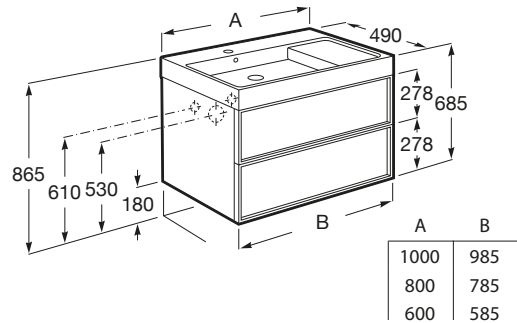

INSPIRA

Unik (Solution Meuble 2 tiroirs + Lavabo plan)

DIMENSIONS

Longueur 600 mm
 Largeur 490 mm
 Hauteur 685 mm

COULEURS ET FINITIONS

DESSINS TECHNIQUES

CARACTÉRISTIQUES

Basin Position: Central

FeaturedMaterial: Fineceramic®

Installation de la robinetterie: Sur le lavabo

Lavabo / Trous pour la robinetterie: 1 Trou au centre

Matériau / Lavabo: FINECERAMIC®

Meuble base / Combinaison des portes et tiroirs: 2 Tiroirs