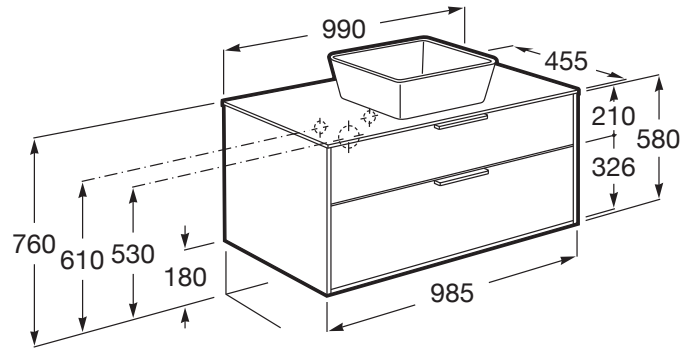

OPTICA

Meuble 2 tiroirs pour vasque centrée

DIMENSIONS

Longueur 990 mm
 Largeur 455 mm
 Hauteur 580 mm

COULEURS ET FINITIONS

551 Bleu acier

DESSINS TECHNIQUES

CARACTÉRISTIQUES

COMPATIBLE AVEC

Jeu de 2 pieds (en option)

816829339

Jeu de 2 pieds (en option)

816829458

Boîte de rangement

816819409

Set de 2 patères pour meuble