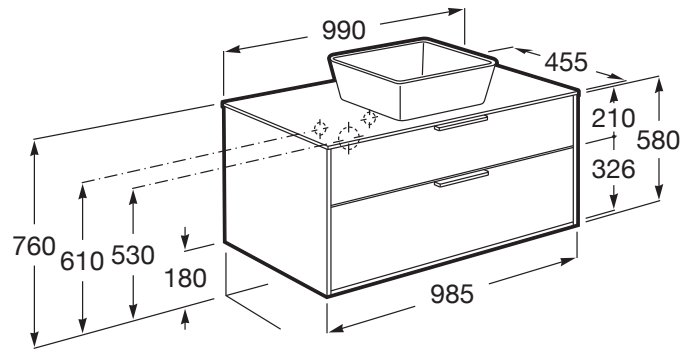

OPTICA

Meuble 2 tiroirs pour vasque centrée

DIMENSIONS

Longueur	990 mm
Largeur	455 mm
Hauteur	580 mm

COULEURS ET FINITIONS

DESSINS TECHNIQUES

CARACTÉRISTIQUES

COMPATIBLE AVEC

Boîte organisateur

816820409

Jeu de 2 pieds (en option)

816829339

Jeu de 2 pieds (en option)

816829458

Boîte de rangement

816819409