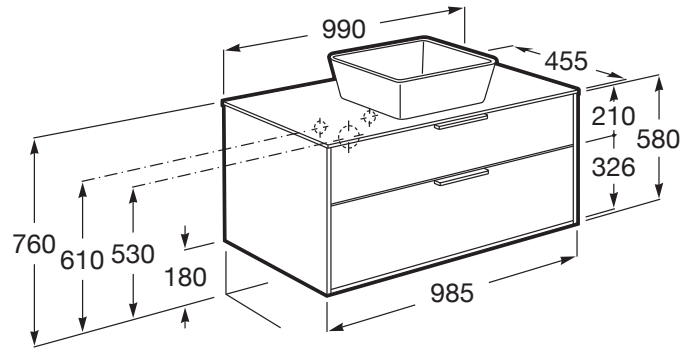

OPTICA

Meuble 2 tiroirs pour vasque centrée

DIMENSIONS

Longueur 990 mm  
 Largeur 455 mm  
 Hauteur 580 mm

COULEURS ET FINITIONS

● 537 Chêne foncé

DESSINS TECHNIQUES

CARACTÉRISTIQUES

## COMPATIBLE AVEC

Boîte organisateur

816820409

Jeu de 2 pieds (en option)

816829339

Jeu de 2 pieds (en option)

816829458

Boîte de rangement