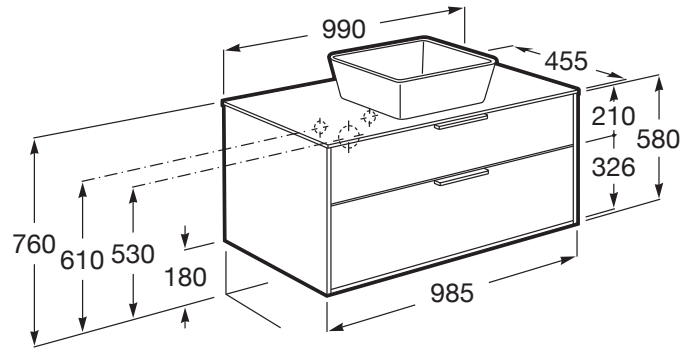

OPTICA

Meuble 2 tiroirs pour vasque centrée

DIMENSIONS

Longueur 990 mm  
 Largeur 455 mm  
 Hauteur 580 mm

COULEURS ET FINITIONS

DESSINS TECHNIQUES

CARACTÉRISTIQUES

## COMPATIBLE AVEC

Set de 2 patères pour  
meuble

816761001

Jeu de 2 pieds (en option)

816829339

Jeu de 2 pieds (en option)

816829458

Porte-serviettes pour  
meuble