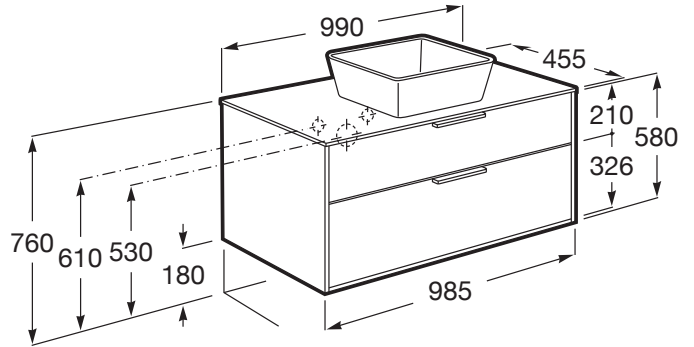

OPTICA

Meuble 2 tiroirs pour vasque centrée

DIMENSIONS

Longueur 990 mm  
 Largeur 455 mm  
 Hauteur 580 mm

COULEURS ET FINITIONS

509 Blanc mat

DESSINS TECHNIQUES

CARACTÉRISTIQUES

## COMPATIBLE AVEC

Boîte organisateur

816820409

Jeu de 2 pieds (en option)

816829339

Jeu de 2 pieds (en option)

816829458

Set de 2 patères pour meuble