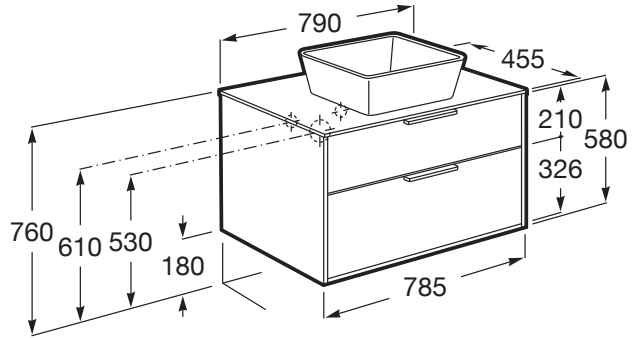

OPTICA

Meuble 2 tiroirs pour vasque centrée

DIMENSIONS

Longueur 790 mm  
 Largeur 455 mm  
 Hauteur 580 mm

COULEURS ET FINITIONS

551 Bleu acier

DESSINS TECHNIQUES

CARACTÉRISTIQUES

## COMPATIBLE AVEC

Jeu de 2 pieds (en option)

816829339

Jeu de 2 pieds (en option)

816829458

Boîte organisateur

816820409

Set de 2 patères pour meuble