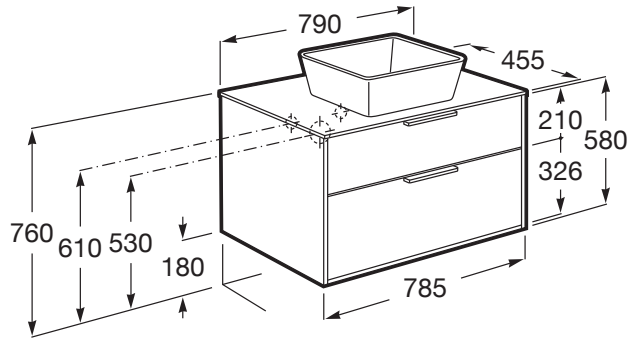

OPTICA

Meuble 2 tiroirs pour vasque centrée

DIMENSIONS

Longueur	790 mm
Largeur	455 mm
Hauteur	580 mm

COULEURS ET FINITIONS

DESSINS TECHNIQUES

CARACTÉRISTIQUES

COMPATIBLE AVEC

Set de 2 patères pour
meuble

816761001

Boîte organisateur

816820409

Jeu de 2 pieds (en option)

816829339

Jeu de 2 pieds (en option)

816829458