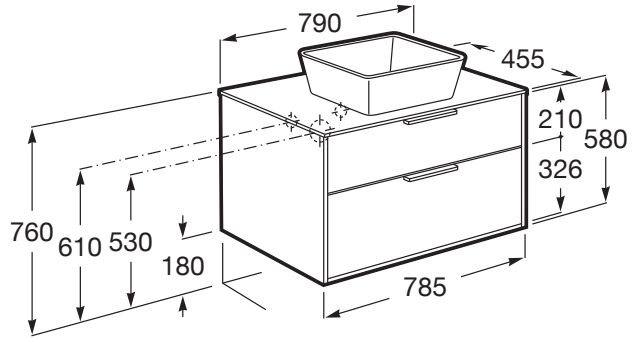

OPTICA

Meuble 2 tiroirs pour vasque centrée

DIMENSIONS

Longueur	790 mm
Largeur	455 mm
Hauteur	580 mm

COULEURS ET FINITIONS

DESSINS TECHNIQUES

CARACTÉRISTIQUES

COMPATIBLE AVEC

Jeu de 2 pieds (en option)

816829339

Jeu de 2 pieds (en option)

816829458

Set de 2 patères pour
meuble

816761001

Boîte de rangement

816819409