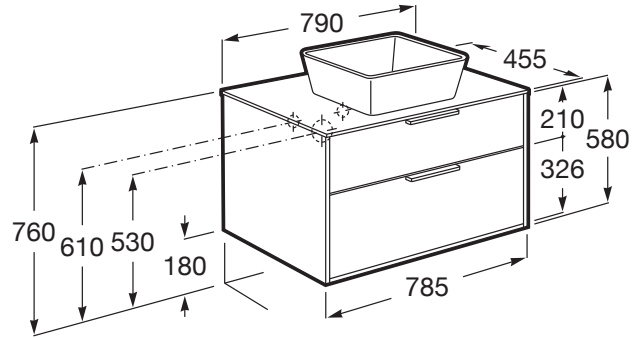

OPTICA

Meuble 2 tiroirs pour vasque centrée

DIMENSIONS

Longueur	790 mm
Largeur	455 mm
Hauteur	580 mm

COULEURS ET FINITIONS

517 Noyer

DESSINS TECHNIQUES

CARACTÉRISTIQUES

## COMPATIBLE AVEC

Boîte de rangement

816819409

Boîte organisateur

816820409

Jeu de 2 pieds (en option)

816829339

Jeu de 2 pieds (en option)