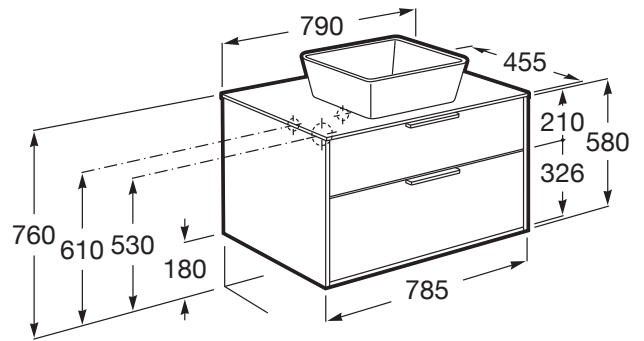

OPTICA

Meuble 2 tiroirs pour vasque centrée

DIMENSIONS

Longueur	790 mm
Largeur	455 mm
Hauteur	580 mm

COULEURS ET FINITIONS

DESSINS TECHNIQUES

CARACTÉRISTIQUES

COMPATIBLE AVEC

Boîte de rangement

816819409

Jeu de 2 pieds (en option)

816829339

Jeu de 2 pieds (en option)

816829458

Porte-serviettes pour
meuble

816760001