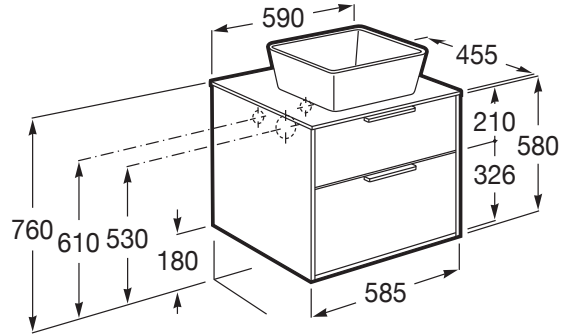

OPTICA

Meuble 2 tiroirs pour vasque centrée

DIMENSIONS

Longueur 590 mm
 Largeur 455 mm
 Hauteur 580 mm

COULEURS ET FINITIONS

551 Bleu acier

DESSINS TECHNIQUES

CARACTÉRISTIQUES

COMPATIBLE AVEC

Porte-serviettes pour
meuble

816760001

Jeu de 2 pieds (en option)

816829339

Jeu de 2 pieds (en option)

816829458

Set de 2 patères pour
meuble