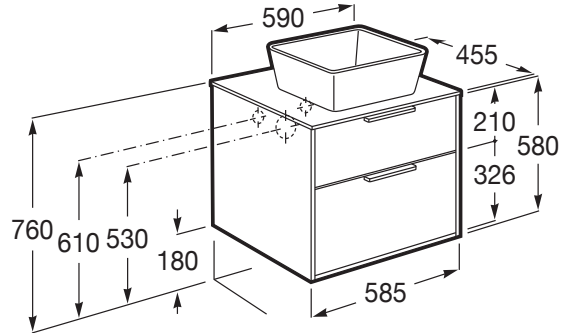

OPTICA

Meuble 2 tiroirs pour vasque centrée

DIMENSIONS

Longueur	590 mm
Largeur	455 mm
Hauteur	580 mm

COULEURS ET FINITIONS

537 Chêne foncé

DESSINS TECHNIQUES

CARACTÉRISTIQUES

## COMPATIBLE AVEC

Porte-serviettes pour  
meuble

816760001

Boîte organisateur

816820409

Jeu de 2 pieds (en option)

816829339

Jeu de 2 pieds (en option)