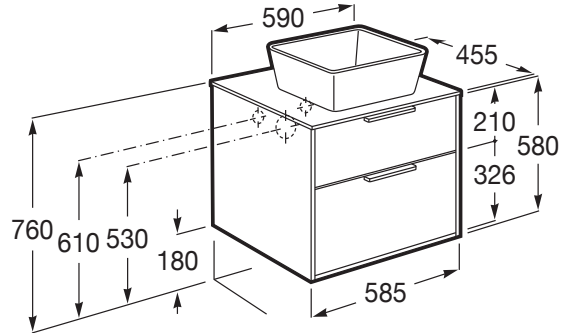

OPTICA

Meuble 2 tiroirs pour vasque centrée

DIMENSIONS

Longueur 590 mm
 Largeur 455 mm
 Hauteur 580 mm

COULEURS ET FINITIONS

DESSINS TECHNIQUES

CARACTÉRISTIQUES

COMPATIBLE AVEC

Jeu de 2 pieds (en option)

816829339

Jeu de 2 pieds (en option)

816829458

Boîte de rangement

816819409

Porte-serviettes pour
meuble

816760001