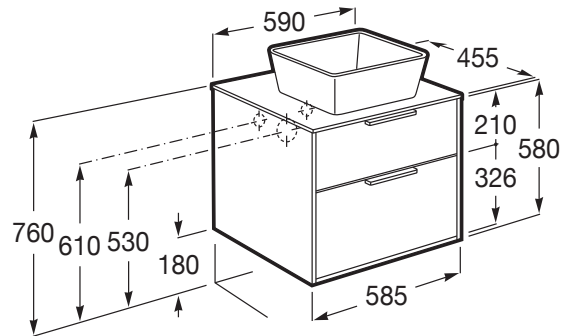

OPTICA

Meuble 2 tiroirs pour vasque centrée

DIMENSIONS

Longueur	590 mm
Largeur	455 mm
Hauteur	580 mm

COULEURS ET FINITIONS

DESSINS TECHNIQUES

CARACTÉRISTIQUES

## COMPATIBLE AVEC

Jeu de 2 pieds (en option)

816829339

Jeu de 2 pieds (en option)

816829458

Set de 2 patères pour  
meuble

816761001

Boîte organisateur