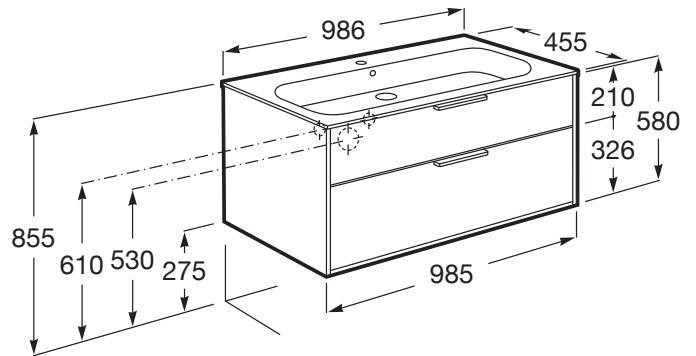

OPTICA

Unik (Solution Meuble 2 tiroirs + Lavabo plan en Stonex®)

DIMENSIONS

Longueur	990 mm
Largeur	455 mm
Hauteur	580 mm

COULEURS ET FINITIONS

551 Bleu acier

DESSINS TECHNIQUES

CARACTÉRISTIQUES

Basin Position: Central

Installation de la robinetterie: Sur le lavabo

Lavabo / Trous pour la robinetterie: 1 Trou au centre

Matériau / Meuble base: Aggloméré

Meuble base / Combinaison des portes et tiroirs: 2 Tiroirs