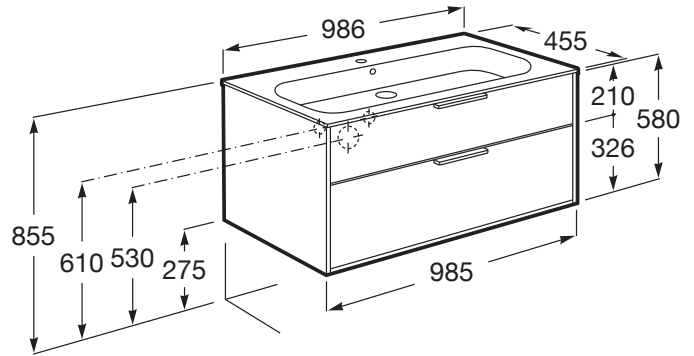

OPTICA

Unik (Solution Meuble 2 tiroirs + Lavabo plan en Stonex®)

DIMENSIONS

Longueur	990 mm
Largeur	455 mm
Hauteur	580 mm

COULEURS ET FINITIONS

509 Blanc Mat

DESSINS TECHNIQUES

CARACTÉRISTIQUES

Basin Position: Central

Installation de la robinetterie: Sur le lavabo

Lavabo / Trous pour la robinetterie: 1 Trou au centre

Matériau / Meuble base: Aggloméré

Meuble base / Combinaison des portes et tiroirs: 2 Tiroirs