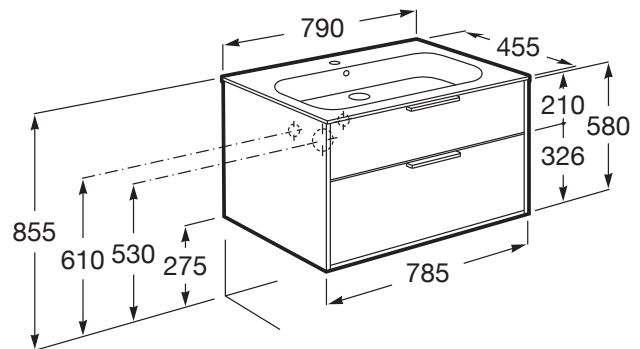

OPTICA

Unik (Solution Meuble 2 tiroirs + Lavabo plan en Stonex®)

DIMENSIONS

Longueur	790 mm
Largeur	455 mm
Hauteur	580 mm

COULEURS ET FINITIONS

551 Bleu acier

DESSINS TECHNIQUES

CARACTÉRISTIQUES

Basin Position: Central

Installation de la robinetterie: Sur le lavabo

Lavabo / Trous pour la robinetterie: 1 Trou au centre

Matériau / Meuble base: Aggloméré

Meuble base / Combinaison des portes et tiroirs: 2 Tiroirs