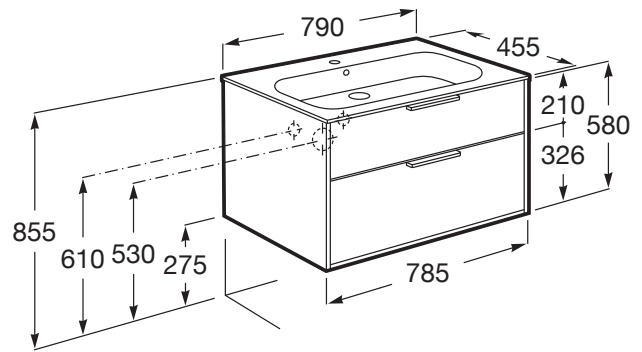

OPTICA

Unik (Solution Meuble 2 tiroirs + Lavabo plan en Stonex®)

DIMENSIONS

Longueur	790 mm
Largeur	455 mm
Hauteur	580 mm

COULEURS ET FINITIONS

DESSINS TECHNIQUES

CARACTÉRISTIQUES

Basin Position: Central

Installation de la robinetterie: Sur le lavabo

Lavabo / Trous pour la robinetterie: 1 Trou au centre

Matériau / Meuble base: Aggloméré

Meuble base / Combinaison des portes et tiroirs: 2 Tiroirs

Meuble base / Système d'ouverture et de fermeture: Tiroirs avec fermeture amortie automatique

Meuble base / Séparations intérieures

Type d'installation: Suspendu

COMPATIBLE AVEC

Boîte de rangement

816819409

Jeu de 2 pieds (en option)

816829339

Jeu de 2 pieds (en option)