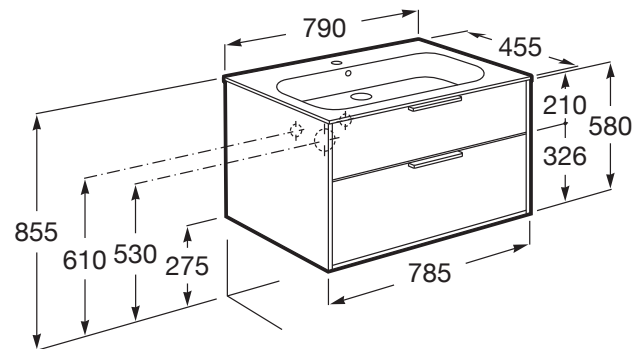

OPTICA

Unik (Solution Meuble 2 tiroirs + Lavabo plan en Stonex®)

DIMENSIONS

Longueur	790 mm
Largeur	455 mm
Hauteur	580 mm

COULEURS ET FINITIONS

537 Chêne foncé

DESSINS TECHNIQUES

CARACTÉRISTIQUES

Basin Position: Central

Installation de la robinetterie: Sur le lavabo

Lavabo / Trous pour la robinetterie: 1 Trou au centre

Matériau / Meuble base: Aggloméré

Meuble base / Combinaison des portes et tiroirs: 2 Tiroirs