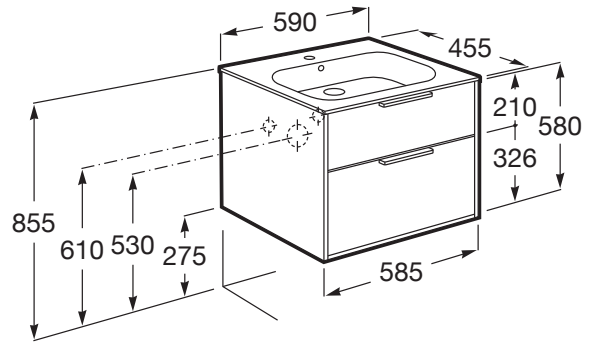

OPTICA

Unik (Solution Meuble 2 tiroirs + Lavabo plan en Stonex®)

DIMENSIONS

Longueur	590 mm
Largeur	455 mm
Hauteur	580 mm

COULEURS ET FINITIONS

DESSINS TECHNIQUES

CARACTÉRISTIQUES

Basin Position: Central

Installation de la robinetterie: Sur le lavabo

Lavabo / Trous pour la robinetterie: 1 Trou au centre

Matériau / Meuble base: Aggloméré

Meuble base / Combinaison des portes et tiroirs: 2 Tiroirs

Meuble base / Système d'ouverture et de fermeture: Tiroirs avec fermeture amortie automatique