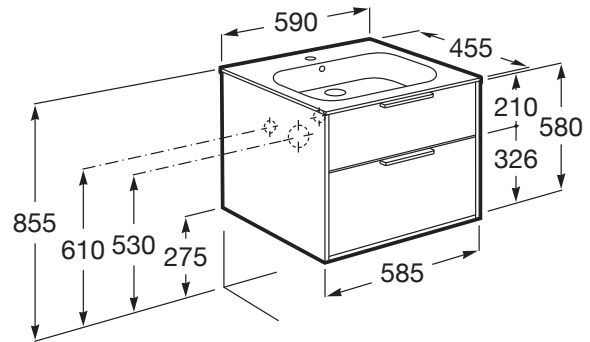

OPTICA

Unik (Solution Meuble 2 tiroirs + Lavabo plan en Stonex®)

DIMENSIONS

Longueur	590 mm
Largeur	455 mm
Hauteur	580 mm

COULEURS ET FINITIONS

537 Chêne foncé

DESSINS TECHNIQUES

CARACTÉRISTIQUES

Basin Position: Central

Installation de la robinetterie: Sur le lavabo

Lavabo / Trous pour la robinetterie: 1 Trou au centre

Matériau / Meuble base: Aggloméré

Meuble base / Combinaison des portes et tiroirs: 2 Tiroirs