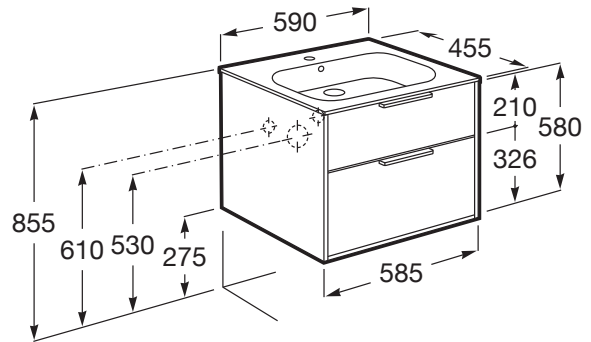

OPTICA

Unik (Solution Meuble 2 tiroirs + Lavabo plan en Stonex®)

DIMENSIONS

Longueur	590 mm
Largeur	455 mm
Hauteur	580 mm

COULEURS ET FINITIONS

517 Noyer

DESSINS TECHNIQUES

CARACTÉRISTIQUES

Basin Position: Central

Installation de la robinetterie: Sur le lavabo

Lavabo / Trous pour la robinetterie: 1 Trou au centre

Matériau / Meuble base: Aggloméré

Meuble base / Combinaison des portes et tiroirs: 2 Tiroirs