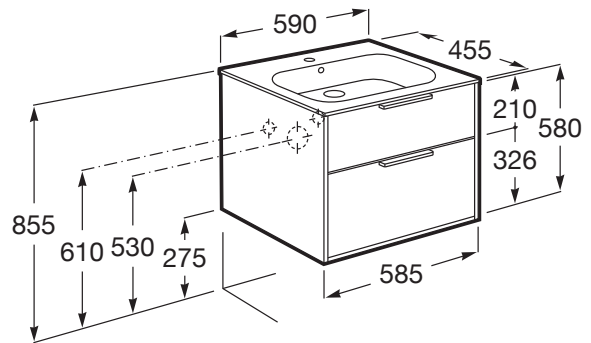

OPTICA

Unik (Solution Meuble 2 tiroirs + Lavabo plan en Stonex®)

DIMENSIONS

Longueur	590 mm
Largeur	455 mm
Hauteur	580 mm

COULEURS ET FINITIONS

509 Blanc Mat

DESSINS TECHNIQUES

CARACTÉRISTIQUES

Basin Position: Central

Installation de la robinetterie: Sur le lavabo

Lavabo / Trous pour la robinetterie: 1 Trou au centre

Matériau / Meuble base: Aggloméré

Meuble base / Combinaison des portes et tiroirs: 2 Tiroirs