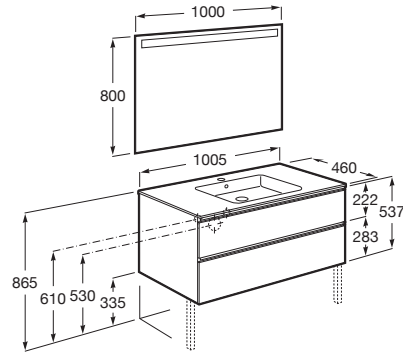

THE GAP

Pack (meuble 2 tiroirs, lavabo centré, miroir LED)

DIMENSIONS

Longueur 1005 mm
 Largeur 460 mm
 Hauteur 537 mm

COULEURS ET FINITIONS

● 806 Blanc brillant

DESSINS TECHNIQUES

CARACTÉRISTIQUES

Basin Position: Central

Dimensions / Lavabo et meuble / Largeur (mm): 460

Dimensions / Lavabo et meuble / Longueur (mm): 1005

Dimensions / Lavabo et meuble/ Hauteur (mm): 537

Dimensions / Miroir / Hauteur (mm): 800

Dimensions / Miroir / Longueur (mm): 1000

Installation de la robinetterie: Sur le lavabo

Lavabo / Position de la tablette: Des deux côtés

Lavabo / Tablette intégrée

Lavabo / Trous pour la robinetterie: 1 Trou au centre