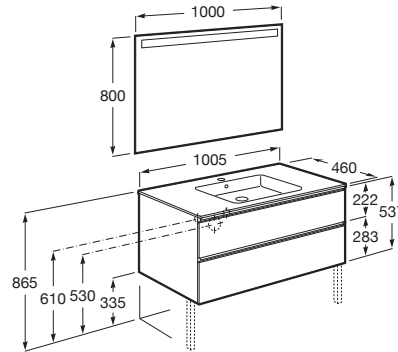

THE GAP

Pack (meuble 2 tiroirs, lavabo centré, miroir LED)

DIMENSIONS

Longueur 1005 mm
 Largeur 460 mm
 Hauteur 537 mm

COULEURS ET FINITIONS

● 547 Gris moyen mat

DESSINS TECHNIQUES

CARACTÉRISTIQUES

Basin Position: Central

Dimensions / Lavabo et meuble / Largeur (mm): 460

Dimensions / Lavabo et meuble / Longueur (mm): 1005

Dimensions / Lavabo et meuble/ Hauteur (mm): 537

Dimensions / Miroir / Hauteur (mm): 800

Dimensions / Miroir / Longueur (mm): 1000

Installation de la robinetterie: Sur le lavabo

Lavabo / Position de la tablette: Des deux côtés

Lavabo / Tablette intégrée

Lavabo / Trous pour la robinetterie: 1 Trou au centre