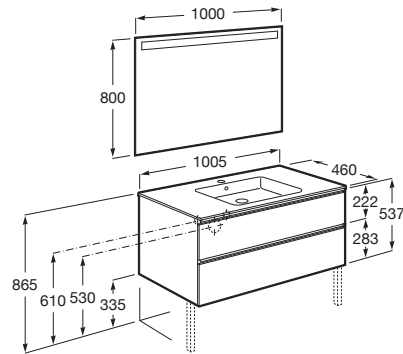

THE GAP

Pack (meuble 2 tiroirs, lavabo centré, miroir LED)

DIMENSIONS

Longueur 1005 mm
 Largeur 460 mm
 Hauteur 537 mm

COULEURS ET FINITIONS

DESSINS TECHNIQUES

CARACTÉRISTIQUES

Basin Position: Central

Dimensions / Lavabo et meuble / Largeur (mm): 460

Dimensions / Lavabo et meuble / Longueur (mm): 1005

Dimensions / Lavabo et meuble/ Hauteur (mm): 537

Dimensions / Miroir / Hauteur (mm): 800

Dimensions / Miroir / Longueur (mm): 1000

Installation de la robinetterie: Sur le lavabo

Lavabo / Position de la tablette: Des deux côtés

Lavabo / Tablette intégrée

Lavabo / Trous pour la robinetterie: 1 Trou au centre

Matériau / Lavabo: Porcelaine