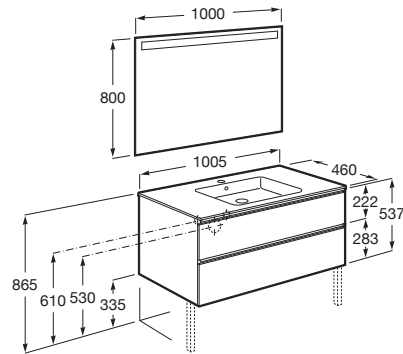

THE GAP

Pack (meuble 2 tiroirs, lavabo centré, miroir LED)

DIMENSIONS

Longueur 1005 mm
 Largeur 460 mm
 Hauteur 537 mm

COULEURS ET FINITIONS

509 Blanc Mat

DESSINS TECHNIQUES

CARACTÉRISTIQUES

Basin Position: Central

Dimensions / Lavabo et meuble / Largeur (mm): 460

Dimensions / Lavabo et meuble / Longueur (mm): 1005

Dimensions / Lavabo et meuble/ Hauteur (mm): 537

Dimensions / Miroir / Hauteur (mm): 800

Dimensions / Miroir / Longueur (mm): 1000

Installation de la robinetterie: Sur le lavabo

Lavabo / Position de la tablette: Des deux côtés

Lavabo / Tablette intégrée

Lavabo / Trous pour la robinetterie: 1 Trou au centre