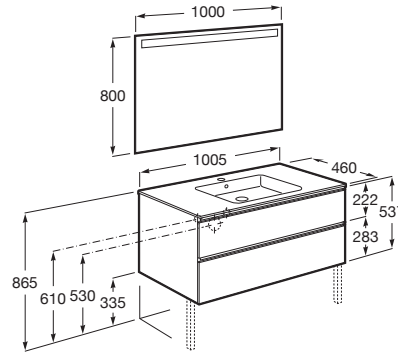

THE GAP

Pack (meuble 2 tiroirs, lavabo centré, miroir LED)

DIMENSIONS

Longueur 1005 mm
 Largeur 460 mm
 Hauteur 537 mm

COULEURS ET FINITIONS

434 Frêne nordic

DESSINS TECHNIQUES

CARACTÉRISTIQUES

Basin Position: Central

Dimensions / Lavabo et meuble / Largeur (mm): 460

Dimensions / Lavabo et meuble / Longueur (mm): 1005

Dimensions / Lavabo et meuble/ Hauteur (mm): 537

Dimensions / Miroir / Hauteur (mm): 800

Dimensions / Miroir / Longueur (mm): 1000

Installation de la robinetterie: Sur le lavabo

Lavabo / Position de la tablette: Des deux côtés

Lavabo / Tablette intégrée

Lavabo / Trous pour la robinetterie: 1 Trou au centre