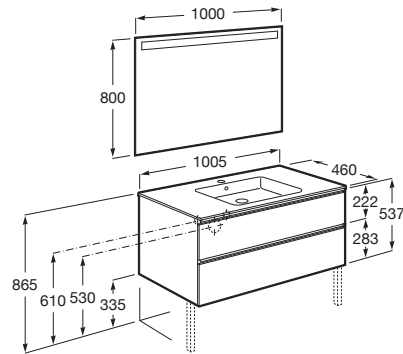

THE GAP

Pack (meuble 2 tiroirs, lavabo centré, miroir LED)

DIMENSIONS

Longueur 1005 mm
 Largeur 460 mm
 Hauteur 537 mm

COULEURS ET FINITIONS

● 402 City oak

DESSINS TECHNIQUES

CARACTÉRISTIQUES

Basin Position: Central

Dimensions / Lavabo et meuble / Largeur (mm): 460

Dimensions / Lavabo et meuble / Longueur (mm): 1005

Dimensions / Lavabo et meuble/ Hauteur (mm): 537

Dimensions / Miroir / Hauteur (mm): 800

Dimensions / Miroir / Longueur (mm): 1000

Installation de la robinetterie: Sur le lavabo

Lavabo / Position de la tablette: Des deux côtés

Lavabo / Tablette intégrée

Lavabo / Trous pour la robinetterie: 1 Trou au centre