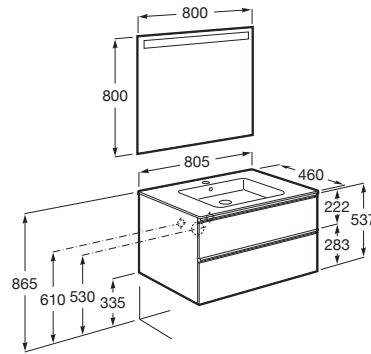

THE GAP

Pack (Meuble 2 tiroirs, lavabo, miroir LED)

DIMENSIONS

Longueur 805 mm
 Largeur 460 mm
 Hauteur 537 mm

COULEURS ET FINITIONS

517 Noyer

DESSINS TECHNIQUES

CARACTÉRISTIQUES

Basin Position: Central

Dimensions / Lavabo et meuble / Largeur (mm): 460

Dimensions / Lavabo et meuble / Longueur (mm): 805

Dimensions / Lavabo et meuble/ Hauteur (mm): 537

Dimensions / Miroir / Hauteur (mm): 800

Dimensions / Miroir / Longueur (mm): 800

Installation de la robinetterie: Sur le lavabo

Lavabo / Position de la tablette: Des deux côtés

Lavabo / Tablette intégrée

Lavabo / Trous pour la robinetterie: 1 Trou au centre