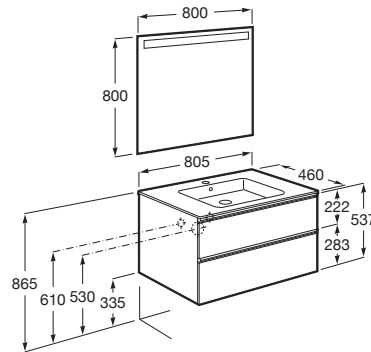

THE GAP

Pack (Meuble 2 tiroirs, lavabo, miroir LED)

DIMENSIONS

Longueur 805 mm  
 Largeur 460 mm  
 Hauteur 537 mm

COULEURS ET FINITIONS

402 City oak

DESSINS TECHNIQUES

CARACTÉRISTIQUES

Basin Position: Central

Dimensions / Lavabo et meuble / Largeur (mm): 460

Dimensions / Lavabo et meuble / Longueur (mm): 805

Dimensions / Lavabo et meuble/ Hauteur (mm): 537

Dimensions / Miroir / Hauteur (mm): 800

Dimensions / Miroir / Longueur (mm): 800

Installation de la robinetterie: Sur le lavabo

Lavabo / Position de la tablette: Des deux côtés

Lavabo / Tablette intégrée

Lavabo / Trous pour la robinetterie: 1 Trou au centre