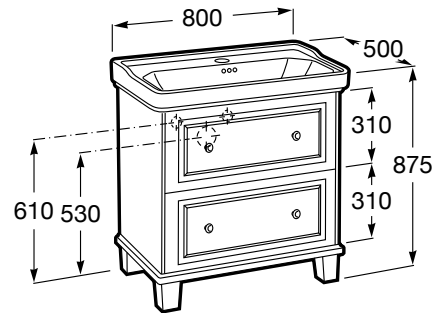

## DIMENSIONS

Longueur	800 mm
Largeur	500 mm
Hauteur	875 mm

## CARACTÉRISTIQUES

Dimensions / Lavabo et meuble / Largeur (mm): 500

Dimensions / Lavabo et meuble / Longueur (mm): 800

Dimensions / Lavabo et meuble / Hauteur (mm): 875

Installation de la robinetterie: Sur le lavabo