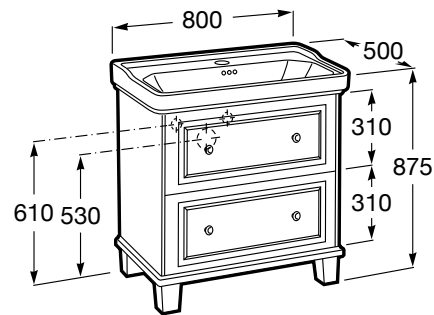

CARMEN

Unik (meuble avec 2 tiroirs et lavabo)

DIMENSIONS

Longueur	800 mm
Largeur	500 mm
Hauteur	875 mm

COULEURS ET FINITIONS

415 Blanc mat

DESSINS TECHNIQUES

CARACTÉRISTIQUES

Dimensions / Lavabo et meuble / Largeur (mm): 500

Dimensions / Lavabo et meuble / Longueur (mm): 800

Dimensions / Lavabo et meuble / Hauteur (mm): 875

Installation de la robinetterie: Sur le lavabo

Lavabo / Trous pour la robinetterie: 1 Trou au centre

Matériau / Lavabo: Porcelaine

Matériau / Meuble base: Aggloméré, MDF

Meuble base / Combinaison des portes et tiroirs: 2 Tiroirs

Meuble base / Structure: Tiroirs

Siphon gain de place

Type d'installation: Au sol