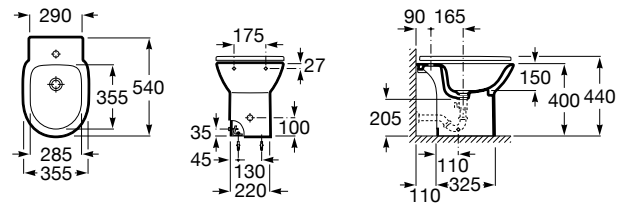

DEBBA

Bidet posé au sol

DIMENSIONS

Longueur	355 mm
Largeur	540 mm
Hauteur	400 mm

COULEURS ET FINITIONS

DESSINS TECHNIQUES

CARACTÉRISTIQUES

Forme: Ronde

Kit de fixations: Inclus

Sur pied

Trou pour la robinetterie: 1 trou

Type d'installation: Sur pied

COMPATIBLE AVEC

Round - Abattant standard
en Supralit® pour bidet

806B20..B

Debba