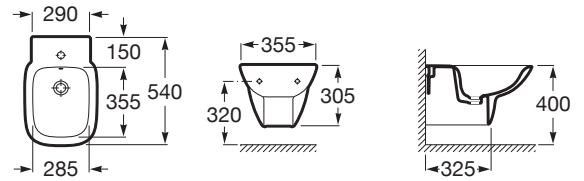

DEBBA

Bidet suspendu en porcelaine

DIMENSIONS

Longueur	355 mm
Largeur	540 mm
Hauteur	305 mm

COULEURS ET FINITIONS

DESSINS TECHNIQUES

CARACTÉRISTIQUES

- Capacité du bidet (L): 7,5
- Distance entre les alimentations en eau (mm): 80
- Forme: Carrée
- Hauteur de l'alimentation en eau (mm): 150
- Kit de fixations: Non inclus
- Trou pour la robinetterie: 1 trou
- Type d'installation: Suspendu

**COMPATIBLE AVEC**

Equerres métalliques pour  
fixation cuvette et bidet  
suspendus avec jeu de  
fixations

822091001