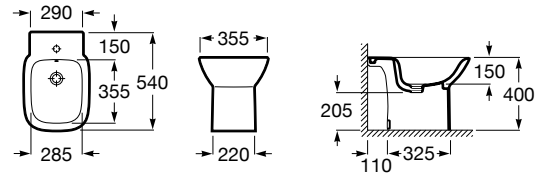

DEBBA

Bidet en porcelaine

DIMENSIONS

Longueur	355 mm
Largeur	540 mm
Hauteur	400 mm

COULEURS ET FINITIONS

00 Blanc

DESSINS TECHNIQUES

CARACTÉRISTIQUES

Distance entre les alimentations en eau (mm): 150

Forme: Carrée

Hauteur de l'alimentation en eau (mm): 180

Kit de fixations: Inclus

Trou pour la robinetterie: 1 trou

Type d'installation: Sur pied

Debba

Une collection avec une large gamme de solution qui, associé avec son design actuel et sobre, permet d'être adaptée à toutes les salles de bains.