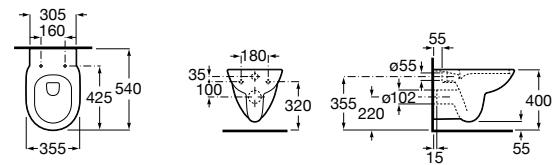

DEBBA

DEBBA ROUND - Pack WC suspendu (cuvette WC suspendue Rimless et abattant double laqué frein de chute "Silencio" en supralit)

DIMENSIONS

Longueur	355 mm
Largeur	540 mm
Hauteur	400 mm

COULEURS ET FINITIONS

00 Blanc

DESSINS TECHNIQUES

CARACTÉRISTIQUES

Forme: Ronde

Sans bride

Système d'évacuation: À chasse directe

Type d'installation: Suspendu

Type d'évacuation: Horizontale