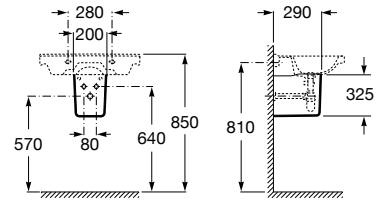

DEBBA

Semi-colonne pour lavabo en porcelaine

DIMENSIONS

Longueur	200 mm
Largeur	290 mm
Hauteur	325 mm

COULEURS ET FINITIONS

DESSINS TECHNIQUES

CARACTÉRISTIQUES

Kit de fixations: Inclus

Système de montage: Ressort de fixation

COMPATIBLE AVEC

Lavabo mural en porcelaine

325993..0

Lavabo mural en porcelaine

325994..0

Lavabo mural en porcelaine

325995..0