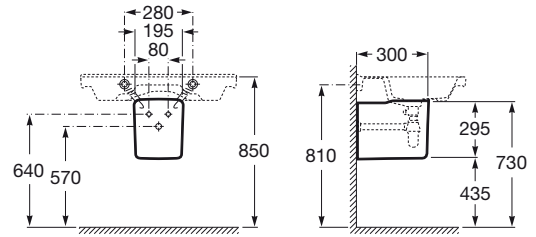

DAMA

Semi-colonne

DIMENSIONS

Longueur	195 mm
Largeur	300 mm
Hauteur	295 mm

COULEURS ET FINITIONS

DESSINS TECHNIQUES

CARACTÉRISTIQUES

Système de montage: Ressort de fixation

COMPATIBLE AVEC

Lavabo mural

32768A..0

Lavabo mural centré

32768H..0

Lavabo mural

327687..0

Lavabo mural