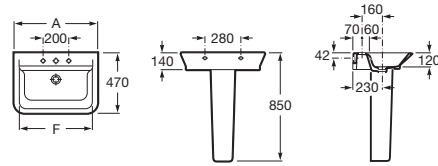

DAMA

Colonne

DIMENSIONS

Longueur 190 mm
 Largeur 150 mm
 Hauteur 720 mm

COULEURS ET FINITIONS

● 62 Blanc Mat

DESSINS TECHNIQUES

A	F
650	570
600	520
550	470

CARACTÉRISTIQUES

COMPATIBLE AVEC

Lavabo mural
32768A..0

Lavabo mural centré
32768H..0

Lavabo mural
327687..0

Lavabo mural
327686..0

Lavabo mural
327685..0

Dama

Design, fonctionnalité et large gamme. Cette collection aux lignes neutres et pures offre une ample variété de dimensions. La combinaison des produits de cette collection très modulable offre des résultats très surprenants dans tout type de salle de bains.