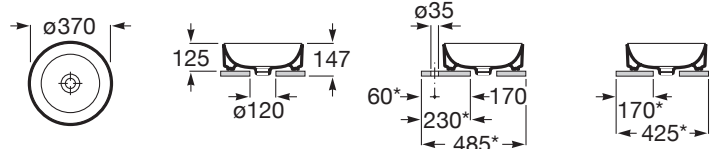

ONA

Vasque à poser

DIMENSIONS

Longueur 370 mm
 Largeur 370 mm
 Hauteur 125 mm

COULEURS ET FINITIONS

00 Blanc

DESSINS TECHNIQUES

CARACTÉRISTIQUES

Capacité de la cuve (L): 8

Forme: Ronde

Matériau: FINECERAMIC®

Position de la cuve: Centrale

Trou pour la robinetterie: Sans trou

Type d'installation: Vasque

Weight (Kg): 10

COMPATIBLE AVEC