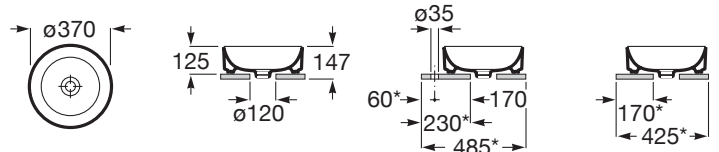

ONA

Vasque à poser

DIMENSIONS

Longueur 370 mm
 Largeur 370 mm
 Hauteur 125 mm

COULEURS ET FINITIONS

00 Blanc

DESSINS TECHNIQUES

*mínimo

CARACTÉRISTIQUES

Capacité de la cuve (L): 8

Forme: Ronde

Matériau: FINECERAMIC®

Position de la cuve: Centrale

Trou pour la robinetterie: Sans trou

Type d'installation: Vasque

Weight (Kg): 10