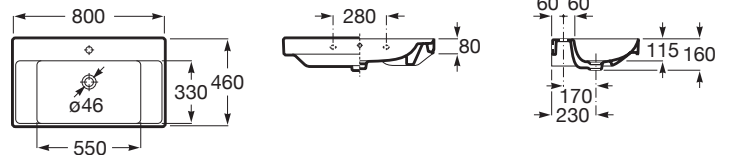

ONA

Lavabo mural centré

DIMENSIONS

Longueur	800 mm
Largeur	460 mm
Hauteur	160 mm

COULEURS ET FINITIONS

DESSINS TECHNIQUES

CARACTÉRISTIQUES

Capacité de la cuve (L): 7,2

Kit de fixations: Inclus

Matériau: FINECERAMIC®

Position de la cuve: Centrale

Position de la tablette: Des deux côtés

Tablette intégrée

Trou pour la robinetterie: 1 trou au centre

Type d'installation: Autoportant

Weight (Kg): 20

INCLUS

Colonne

337470...0

COMPATIBLE AVEC

Semi-colonne

337471...0

Ona